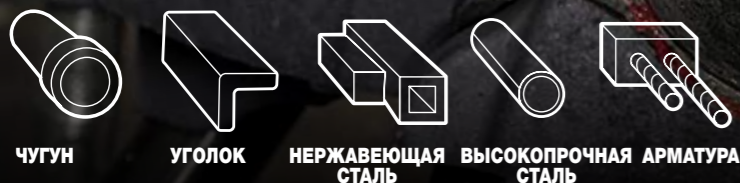

БОЛЬШЕ РЕЗОВ ПО ТВЁРДЫМ МЕТАЛЛАМ

ПОЛОТНА TORCH™ С NITRUS CARBIDE™
МОГУТ РЕЗАТЬ ЭТИ ДОПОЛНИТЕЛЬНЫЕ
МАТЕРИАЛЫ И БОЛЬШЕ:

ЧУГУН УГОЛОК НЕРЖАВЕЮЩАЯ СТАЛЬ ВЫСОКОПРОЧНАЯ АРМАТУРА СТАЛЬ

TORCH™
NITRUS CARBIDE

ТВЕРДЫЙ СПЛАВ С ТЕХНОЛОГИЕЙ
NITRUS ПОЗВОЛЯЕТ РАБОТАТЬ
ДО **3-Х РАЗ ДОЛЬШЕ**
ЧЕМ СТАНДАРТНЫМИ ПОЛОТНАМИ
С ТВЕРДОСПЛАВНЫМИ ЗУБЬЯМИ