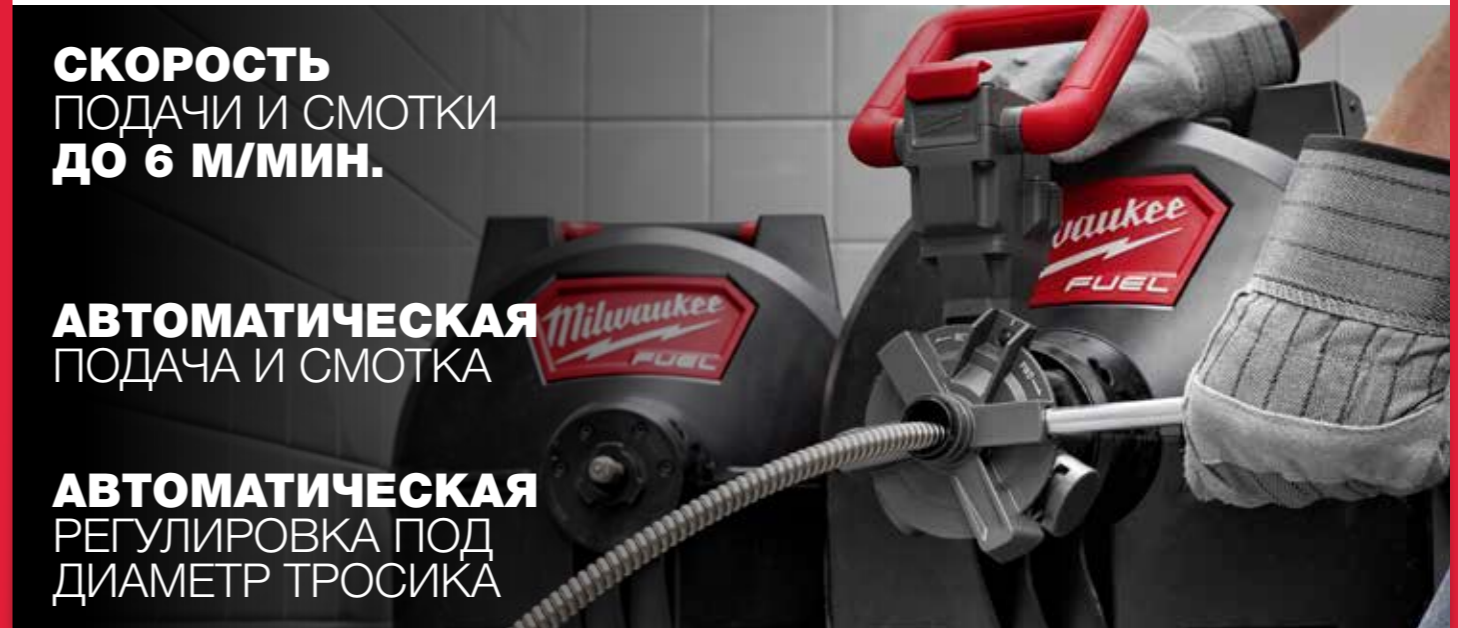

**СКОРОСТЬ
ПОДАЧИ И СМОТКИ
ДО 6 М/МИН.**

**АВТОМАТИЧЕСКАЯ
ПОДАЧА И СМОТКА**

**АВТОМАТИЧЕСКАЯ
РЕГУЛИРОВКА ПОД
ДИАМЕТР ТРОСИКА**

ОСОБЕННОСТИ:

- Система автоподачи SWITCH PACK™ подойдёт ко всем машинам серии M18 FFSDC и трансформирует их в прочистные машины с системой автоподачи тросика
- Совместима с тросиками MILWAUKEE®: 8 мм x 23 м, 10 мм x 15 м, 13 мм x 15 м с сердечником и 16 мм x 15 м пустотелыми
- Встроенный механизм RAPIDSTOP™ позволяет напрямую остановить подачу тросика при достижении засора для большего контроля со стороны пользователя при прочистке засоров и предотвращения перегиба и ломки тросика
- Рычаг с храповым механизмом для автоматической подстройки под размер тросика
- Регулируемая скорость подачи при прямом, обратном вращении и при отсутствии вращения
- Скорость подачи / смотки: 4.5 - 6 м в мин
- При подключённой системе автоподачи можно осуществлять подачу тросика как автоматически, так и вручную
- Безинструментальная перестановка с барабана на барабан
- В комплекте: 1x система автоподачи, 1x базовая плита для автоподачи