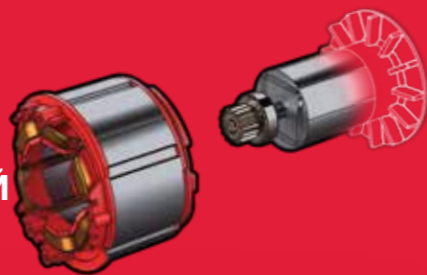

M12 FUEL™

DRIVEN TO OUTPERFORM.™

ПОРТАТИВНАЯ ПРОИЗВОДИТЕЛЬНОСТЬ ФОКУС НА ПРОФЕССИЮ ШИРОКАЯ СИСТЕМА

1 БЕСЩЕТОЧНЫЙ ДВИГАТЕЛЬ POWERSTATE™

- Компания Milwaukee® разработала и построила БЕСЩЕТОЧНЫЙ двигатель
- Этот двигатель повышает эффективность работы
- Работает дольше и обеспечивает максимальную мощность*